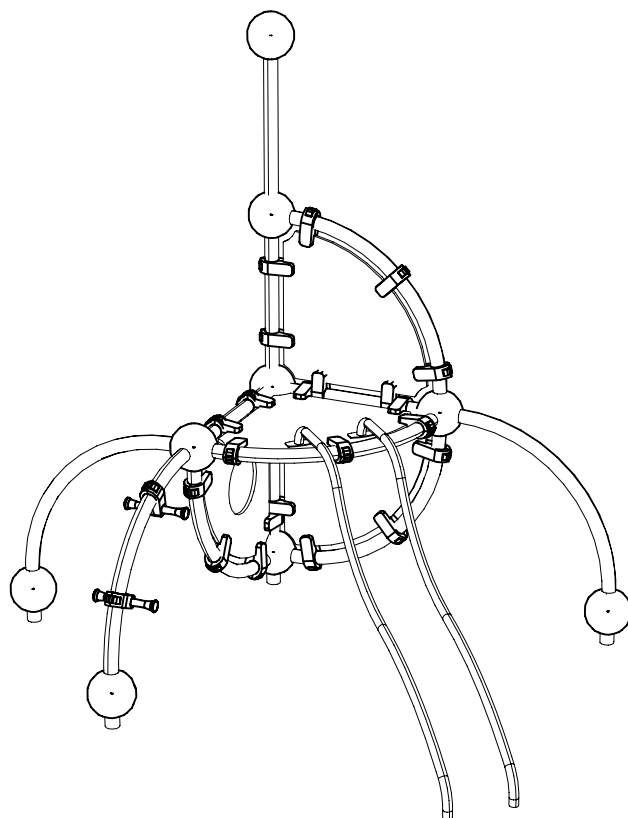

LAPPSET®

CLOXX

ASENNUSOHJE
MONTERINGSANSVISNING
INSTALLATION INSTRUCTION
AUFBAUANLEITUNG
NOTICE D'INSTALLATION

REF: 220110
DATE: 12.8.2009

220110

701967	PCS 1	701985	PCS 4	701986	PCS 1	701987	PCS 1	701989	PCS 1	702285	PCS 1
											
901941	PCS 7	901991	PCS 1	902022	PCS 3	902134	PCS 9	902141	PCS 2	902157	PCS 26
		 L 1493		 L 710						 60x60x2	
902253	PCS 2	903699	PCS 2	903700	PCS 2		PCS		PCS		PCS
											
	PCS		PCS		PCS		PCS		PCS		PCS
	PCS		PCS		PCS		PCS		PCS		PCS
	PCS		PCS		PCS		PCS		PCS		PCS
	PCS		PCS		PCS		PCS		PCS		PCS

EN Impact Area 21.7 m²
Grid size = 500 mm.