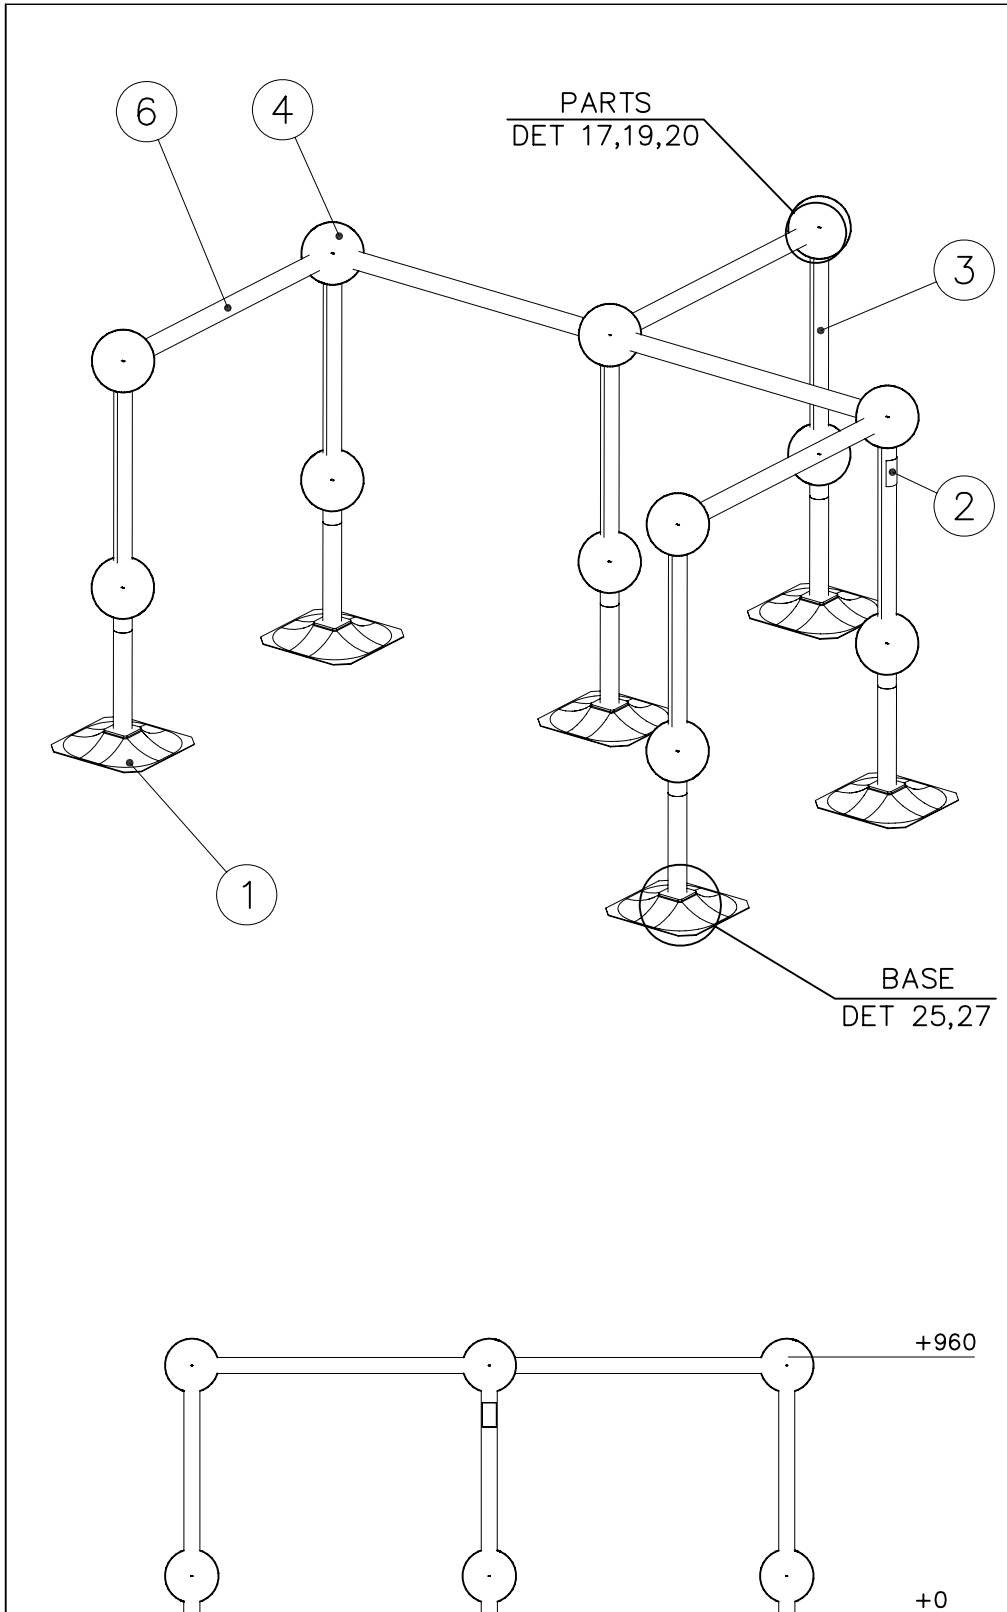

LAPPSET® PARKOUR

220548

DATE: 20.10.2010

1(2)

① 701985	PCS	② 702341	PCS
	6		1
		LAPPSET Group Ltd PO BOX 100 225455 P.O. Box 100 225455 20.10.2010 www.lappset.com	
		90x50	
③ 902022	PCS	④ 902134	PCS
	6		12
L 710			
⑤ 902157	PCS	⑥ 902424	PCS
	44		5
60x60x2		L 1034	
	PCS		PCS
	PCS		PCS
	PCS		PCS
	PCS		PCS

EN Impact Area 21.9 m²

Max Falling Height 960 mm