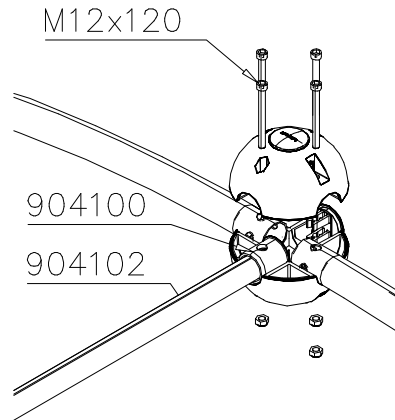

DET 25

DET 26

DET 27

DET 28

DET 29

DET 30

DET 31

DET 32

DET 33

DET 34

DET 35

DET 36