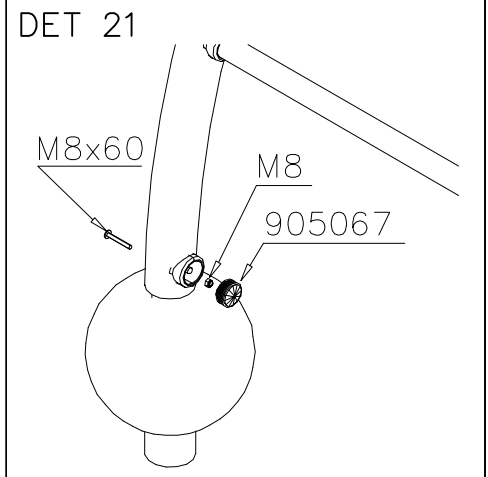

<p>DET 1</p> <p>M8x50 702845 903379 M8</p>	<p>DET 2</p> <p>M8x60 902625 702845 903379 M8</p>	<p>DET 3</p> <p>Ø24/13 M12 M12x35 M10x35 Ø20/10.5 M10</p>
<p>DET 4</p> <p>CUT EXTRA CHAIN</p>	<p>DET 5</p> <p>M12x110 Ø24/13 901958 M8x35 Ø24/13 M12 NYLOC M8</p> <p>CUT EXTRA CHAIN</p>	<p>DET 6</p> <p>903647 M12x100 Ø24/13 M12</p>
<p>DET 7</p> <p>M12x40 M12 902012</p>	<p>DET 8</p> <p>NOTE: Aluminum thread fasten carefully.</p> <p>903388 M8x30</p>	<p>DET 9</p> <p>NOTE: Aluminum thread fasten carefully.</p> <p>702850 M8x30 903388</p>
<p>DET 10</p> <p>902623 M8 Ø16/8.4 Ø16/8.4 M8x30</p>	<p>DET 11</p> <p>M8x30 Ø16/8.4 M8</p>	<p>DET 12</p> <p>902624</p>