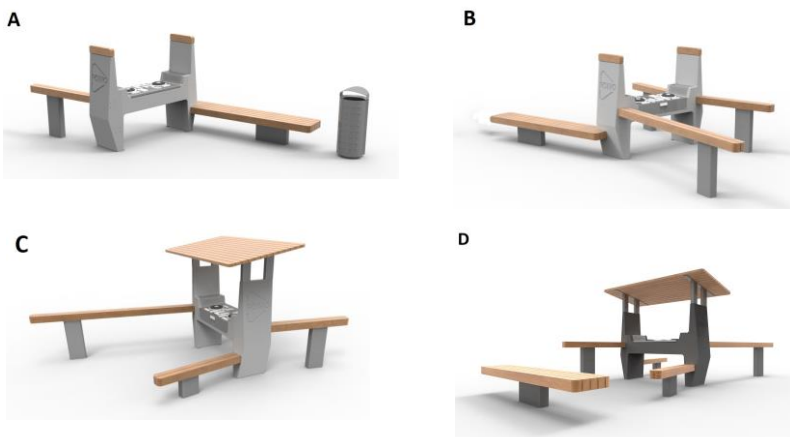

FONO dostępne jest także w 4-ch wersjach edycji „DESIGN”: