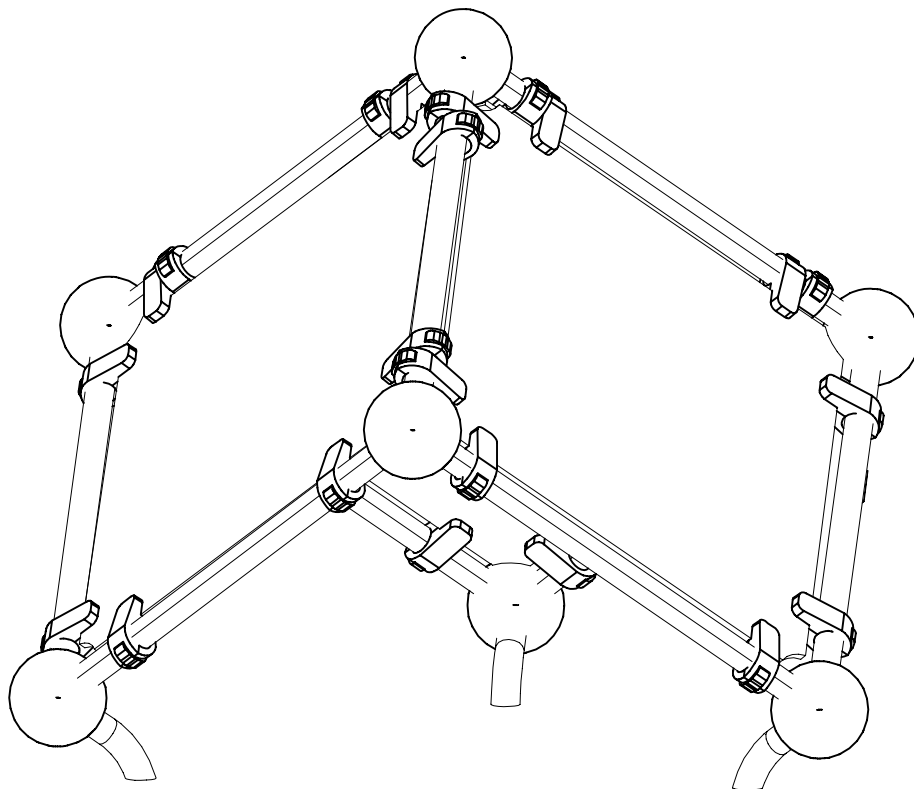

LAPPSET®

PARKOUR

ASENNUSOHJE
MONTERINGSANSVISNING
INSTALLATION INSTRUCTION
AUFBAUANLEITUNG
NOTICE D'INSTALLATION

DATE: 27.10.2010

220530

DATE: 27.10.2010

<p>702341</p>  <p>90x50</p>	<p>PCS</p> <p>1</p>	<p>703456</p>  	<p>PCS</p> <p>2</p>	<p>703459</p>  	<p>PCS</p> <p>1</p>	<p>703638</p>  	<p>PCS</p> <p>3</p>	<p>902134</p>  	<p>PCS</p> <p>7</p>	<p>902157</p>  <p>60x60x2</p>	<p>PCS</p> <p>21</p>
<p>902424</p>  <p>L 1034</p>	<p>PCS</p> <p>9</p>										
	<p>PCS</p>		<p>PCS</p>		<p>PCS</p>			<p>PCS</p>			<p>PCS</p>
	<p>PCS</p>		<p>PCS</p>		<p>PCS</p>			<p>PCS</p>			<p>PCS</p>
	<p>PCS</p>		<p>PCS</p>		<p>PCS</p>			<p>PCS</p>			<p>PCS</p>
	<p>PCS</p>		<p>PCS</p>		<p>PCS</p>			<p>PCS</p>			<p>PCS</p>
	<p>PCS</p>		<p>PCS</p>		<p>PCS</p>			<p>PCS</p>			<p>PCS</p>

EN Impact Area 15 m²
Grid size = 500 mm

EN Impact Area 15 m²
 Max falling height 1550 mm.

Max Falling Height 1550 mm