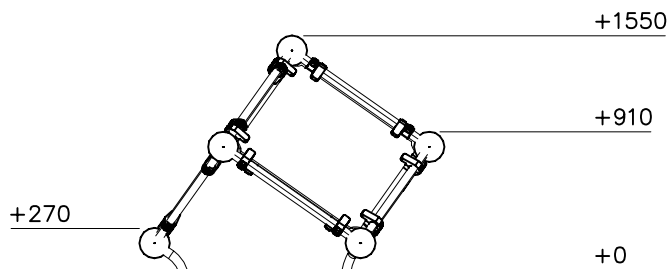

LAPPSET®

PARKOUR

ASENNUSOHJE
MONTERINGSANSVISNING
INSTALLATION INSTRUCTION
AUFBAUANLEITUNG
NOTICE D'INSTALLATION

DATE: 27.10.2010

220530

DATE: 27.10.2010

<p>702341</p>  <p>90x50</p>	<p>PCS</p> <p>1</p>	<p>703456</p>  	<p>PCS</p> <p>2</p>	<p>703459</p>  	<p>PCS</p> <p>1</p>	<p>703638</p>  	<p>PCS</p> <p>3</p>	<p>902134</p>  	<p>PCS</p> <p>7</p>	<p>902157</p>  <p>60x60x2</p>	<p>PCS</p> <p>21</p>
<p>902424</p>  <p>L 1034</p>	<p>PCS</p> <p>9</p>										
	<p>PCS</p>		<p>PCS</p>		<p>PCS</p>			<p>PCS</p>			<p>PCS</p>
	<p>PCS</p>		<p>PCS</p>		<p>PCS</p>			<p>PCS</p>			<p>PCS</p>
	<p>PCS</p>		<p>PCS</p>		<p>PCS</p>			<p>PCS</p>			<p>PCS</p>
	<p>PCS</p>		<p>PCS</p>		<p>PCS</p>			<p>PCS</p>			<p>PCS</p>
	<p>PCS</p>		<p>PCS</p>		<p>PCS</p>			<p>PCS</p>			<p>PCS</p>

EN Impact Area 15 m²
Grid size = 500 mm

EN Impact Area 15 m²
 Max falling height 1550 mm.

Max Falling Height 1550 mm