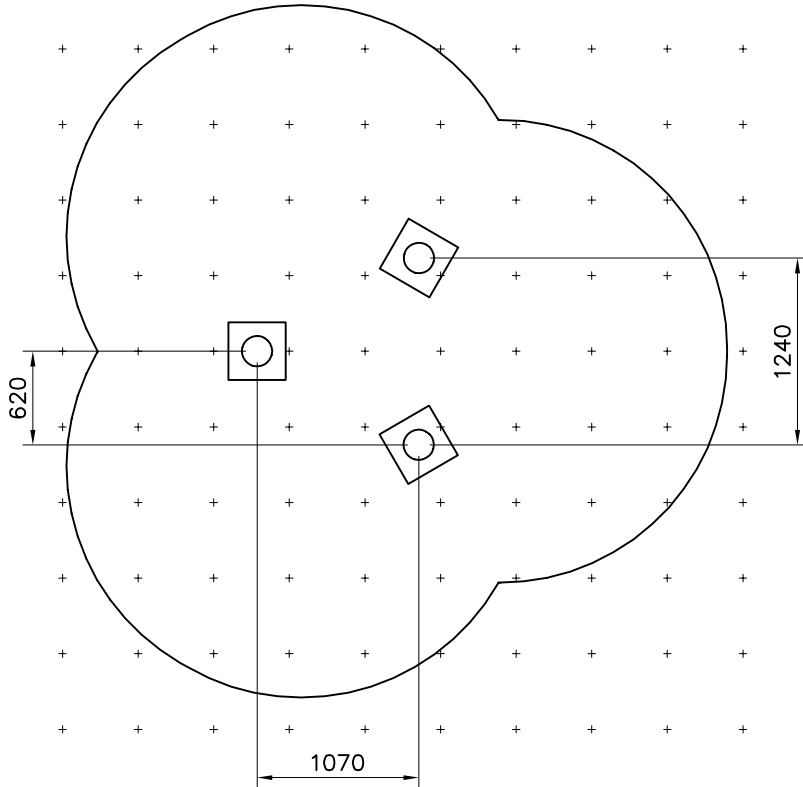

LAPPSET®

PARKOUR

ASENNUSOHJE
MONTERINGSANSVISNING
INSTALLATION INSTRUCTION
AUFBAUANLEITUNG
NOTICE D'INSTALLATION

DATE: 27.10.2010

220530

DATE: 27.10.2010

<p>702341</p>  <p>90x50</p>	<p>PCS</p> <p>1</p>	<p>703456</p>  	<p>PCS</p> <p>2</p>	<p>703459</p>  	<p>PCS</p> <p>1</p>	<p>703638</p>  	<p>PCS</p> <p>3</p>	<p>902134</p>  	<p>PCS</p> <p>7</p>	<p>902157</p>  <p>60x60x2</p>	<p>PCS</p> <p>21</p>
<p>902424</p>  <p>L 1034</p>	<p>PCS</p> <p>9</p>										
	<p>PCS</p>		<p>PCS</p>		<p>PCS</p>			<p>PCS</p>			<p>PCS</p>
	<p>PCS</p>		<p>PCS</p>		<p>PCS</p>			<p>PCS</p>			<p>PCS</p>
	<p>PCS</p>		<p>PCS</p>		<p>PCS</p>			<p>PCS</p>			<p>PCS</p>
	<p>PCS</p>		<p>PCS</p>		<p>PCS</p>			<p>PCS</p>			<p>PCS</p>
	<p>PCS</p>		<p>PCS</p>		<p>PCS</p>			<p>PCS</p>			<p>PCS</p>

EN Impact Area 15 m²
Grid size = 500 mm

EN Impact Area 15 m²
 Max falling height 1550 mm.

Max Falling Height 1550 mm