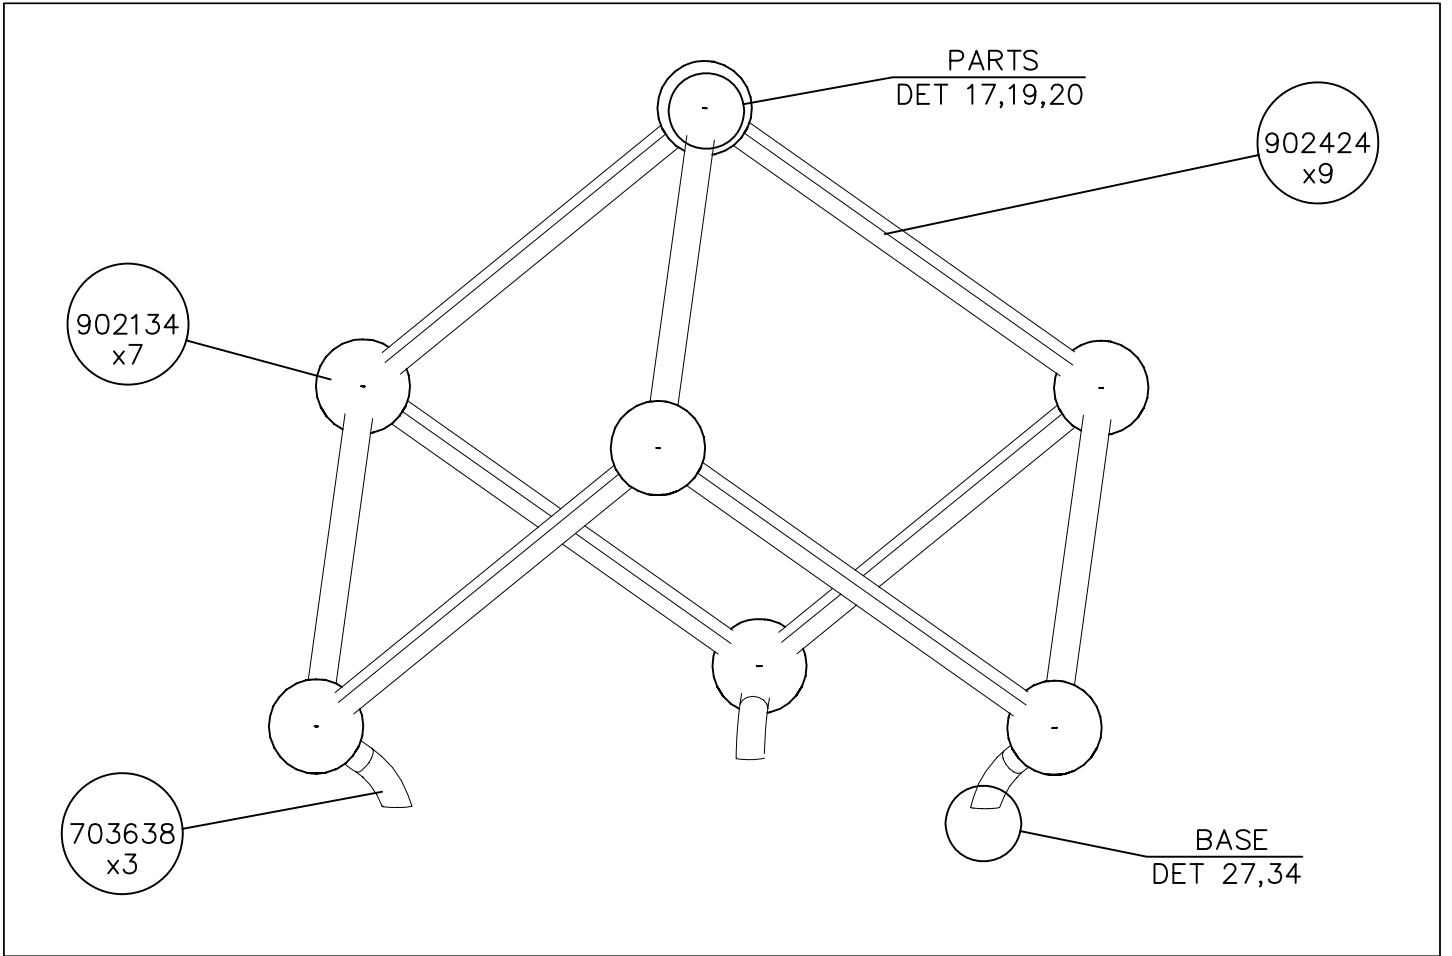

LAPPSET®

PARKOUR

ASENNUSOHJE
MONTERINGSANSVISNING
INSTALLATION INSTRUCTION
AUFBAUANLEITUNG
NOTICE D'INSTALLATION

DATE: 27.10.2010

220530

DATE: 27.10.2010

<p>702341</p>  <p>90x50</p>	<p>PCS</p> <p>1</p>	<p>703456</p>  	<p>PCS</p> <p>2</p>	<p>703459</p>  	<p>PCS</p> <p>1</p>	<p>703638</p>  	<p>PCS</p> <p>3</p>	<p>902134</p>  	<p>PCS</p> <p>7</p>	<p>902157</p>  <p>60x60x2</p>	<p>PCS</p> <p>21</p>
<p>902424</p>  <p>L 1034</p>	<p>PCS</p> <p>9</p>										
	<p>PCS</p>		<p>PCS</p>		<p>PCS</p>			<p>PCS</p>			<p>PCS</p>
	<p>PCS</p>		<p>PCS</p>		<p>PCS</p>			<p>PCS</p>			<p>PCS</p>
	<p>PCS</p>		<p>PCS</p>		<p>PCS</p>			<p>PCS</p>			<p>PCS</p>
	<p>PCS</p>		<p>PCS</p>		<p>PCS</p>			<p>PCS</p>			<p>PCS</p>
	<p>PCS</p>		<p>PCS</p>		<p>PCS</p>			<p>PCS</p>			<p>PCS</p>

EN Impact Area 15 m²
Grid size = 500 mm

EN Impact Area 15 m²
 Max falling height 1550 mm.

Max Falling Height 1550 mm