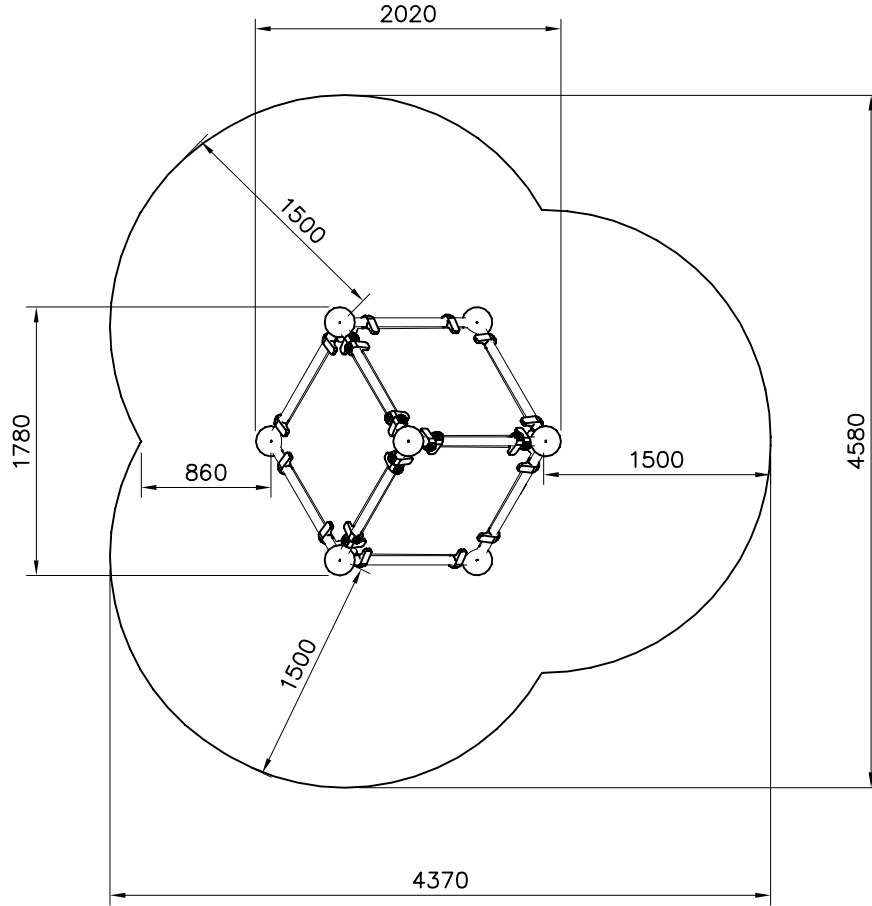

LAPPSET®

PARKOUR

ASENNUSOHJE
MONTERINGSANSVISNING
INSTALLATION INSTRUCTION
AUFBAUANLEITUNG
NOTICE D'INSTALLATION

DATE: 27.10.2010

220530

DATE: 27.10.2010

<p>702341</p>  <p>90x50</p>	<p>PCS</p> <p>1</p>	<p>703456</p>  	<p>PCS</p> <p>2</p>	<p>703459</p>  	<p>PCS</p> <p>1</p>	<p>703638</p>  	<p>PCS</p> <p>3</p>	<p>902134</p>  	<p>PCS</p> <p>7</p>	<p>902157</p>  <p>60x60x2</p>	<p>PCS</p> <p>21</p>
<p>902424</p>  <p>L 1034</p>	<p>PCS</p> <p>9</p>										
	<p>PCS</p>		<p>PCS</p>		<p>PCS</p>			<p>PCS</p>			<p>PCS</p>
	<p>PCS</p>		<p>PCS</p>		<p>PCS</p>			<p>PCS</p>			<p>PCS</p>
	<p>PCS</p>		<p>PCS</p>		<p>PCS</p>			<p>PCS</p>			<p>PCS</p>
	<p>PCS</p>		<p>PCS</p>		<p>PCS</p>			<p>PCS</p>			<p>PCS</p>
	<p>PCS</p>		<p>PCS</p>		<p>PCS</p>			<p>PCS</p>			<p>PCS</p>

EN Impact Area 15 m²
Grid size = 500 mm

EN Impact Area 15 m²
 Max falling height 1550 mm.

Max Falling Height 1550 mm