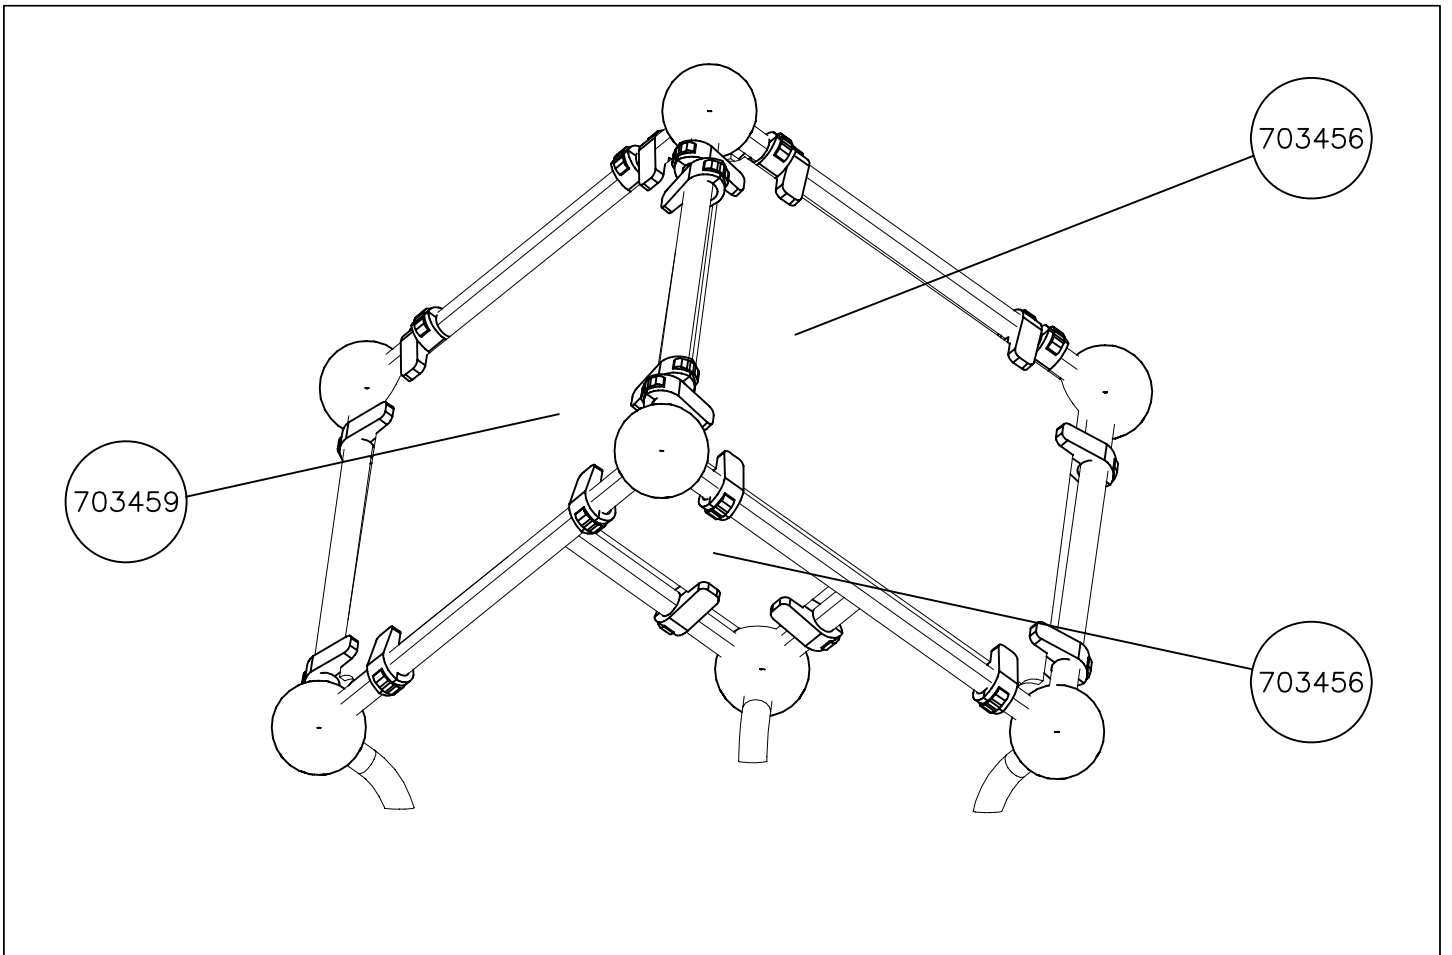

LAPPSET®

PARKOUR

ASENNUSOHJE
MONTERINGSANSVISNING
INSTALLATION INSTRUCTION
AUFBAUANLEITUNG
NOTICE D'INSTALLATION

DATE: 27.10.2010

220530

DATE: 27.10.2010

<p>702341</p>  <p>90x50</p>	<p>PCS</p> <p>1</p>	<p>703456</p>  	<p>PCS</p> <p>2</p>	<p>703459</p>  	<p>PCS</p> <p>1</p>	<p>703638</p>  	<p>PCS</p> <p>3</p>	<p>902134</p>  	<p>PCS</p> <p>7</p>	<p>902157</p>  <p>60x60x2</p>	<p>PCS</p> <p>21</p>
<p>902424</p>  <p>L 1034</p>	<p>PCS</p> <p>9</p>										
	<p>PCS</p>		<p>PCS</p>		<p>PCS</p>			<p>PCS</p>			<p>PCS</p>
	<p>PCS</p>		<p>PCS</p>		<p>PCS</p>			<p>PCS</p>			<p>PCS</p>
	<p>PCS</p>		<p>PCS</p>		<p>PCS</p>			<p>PCS</p>			<p>PCS</p>
	<p>PCS</p>		<p>PCS</p>		<p>PCS</p>			<p>PCS</p>			<p>PCS</p>
	<p>PCS</p>		<p>PCS</p>		<p>PCS</p>			<p>PCS</p>			<p>PCS</p>

EN Impact Area 15 m²
Grid size = 500 mm

EN Impact Area 15 m²
 Max falling height 1550 mm.

Max Falling Height 1550 mm