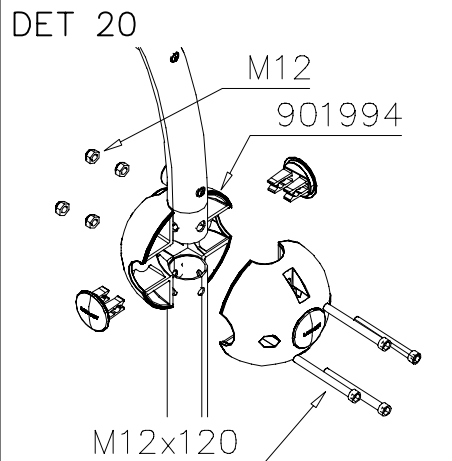

<p>DET 1</p> <p>M8x50 702845 903379 M8</p>	<p>DET 2</p> <p>M8x60 902625 702845 903379 M8</p>	<p>DET 3</p> <p>Ø24/13 M12 M12x35 M10x35 Ø20/10.5 M10</p>
<p>DET 4</p> <p>CUT EXTRA CHAIN</p>	<p>DET 5</p> <p>M12x110 Ø24/13 901958 M8x35 Ø24/13 M12 NYLOC M8 CUT EXTRA CHAIN</p>	<p>DET 6</p> <p>903647 M12x100 Ø24/13 M12</p>
<p>DET 7</p> <p>M12x40 902012 M12</p>	<p>DET 8</p> <p>NOTE: Aluminum thread fasten carefully.</p> <p>903388 M8x30 M8x30</p>	<p>DET 9</p> <p>NOTE: Aluminum thread fasten carefully.</p> <p>702850 M8x30 903388 M8x30</p>
<p>DET 10</p> <p>902623 M8 Ø16/8.4 Ø16/8.4 M8x30</p>	<p>DET 11</p> <p>M8x30 Ø16/8.4 M8</p>	<p>DET 12</p> <p>902624</p>