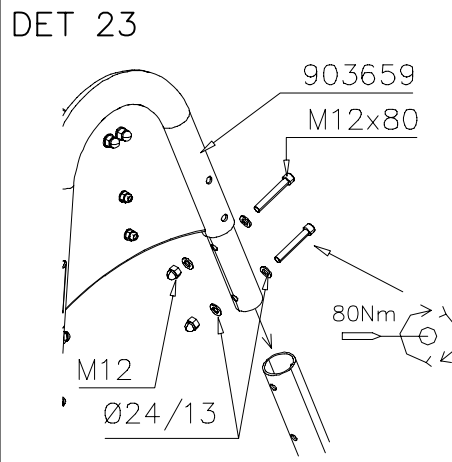

<p>DET 1</p> <p>M8x50 702845 903379 M8</p>	<p>DET 2</p> <p>M8x60 902625 702845 903379 M8</p>	<p>DET 3</p> <p>Ø24/13 M12 M12x35 M10x35 Ø20/10.5 M10</p>
<p>DET 4</p> <p>CUT EXTRA CHAIN</p>	<p>DET 5</p> <p>M12x110 Ø24/13 901958 M8x35 Ø24/13 M12 NYLOC M8 CUT EXTRA CHAIN</p>	<p>DET 6</p> <p>903647 M12x100 Ø24/13 M12</p>
<p>DET 7</p> <p>M12x40 902012 M12</p>	<p>DET 8</p> <p>NOTE: Aluminum thread fasten carefully.</p> <p>903388 M8x30 M8x30</p>	<p>DET 9</p> <p>NOTE: Aluminum thread fasten carefully.</p> <p>702850 M8x30 903388 M8x30</p>
<p>DET 10</p> <p>902623 M8 Ø16/8.4 Ø16/8.4 M8x30</p>	<p>DET 11</p> <p>M8x30 Ø16/8.4 M8</p>	<p>DET 12</p> <p>902624</p>

DET 25

DET 26

DET 27

DET 28

DET 29

DET 30

DET 31

DET 32

DET 33

DET 34

DET 35

DET 36