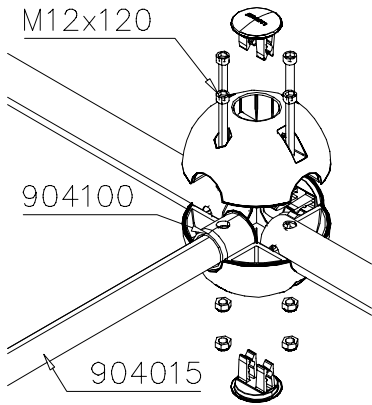

DET 25

DET 26

DET 27

DET 28

DET 29

DET 30

DET 31

DET 32

DET 33

DET 34

DET 35

DET 36