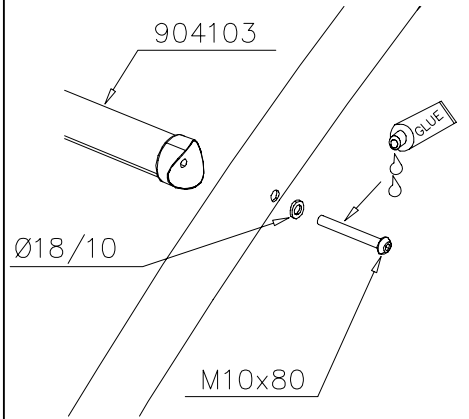

DET 25

DET 26

DET 27

DET 28

DET 29

DET 30

DET 31

DET 32

DET 33

DET 34

DET 35

DET 36