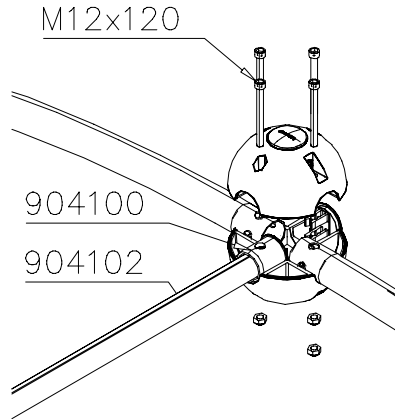

DET 25

DET 26

DET 27

DET 28

DET 29

DET 30

DET 31

DET 32

DET 33

DET 34

DET 35

DET 36