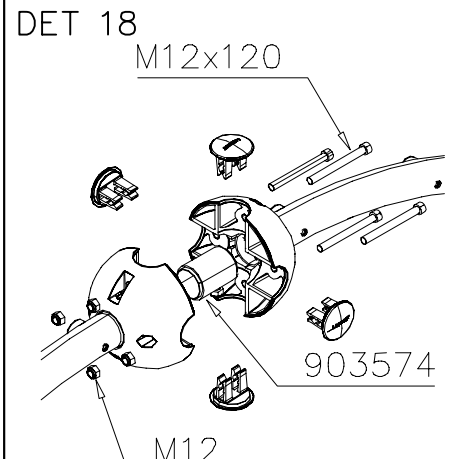

<p>DET 1</p> <p>M8x50 702845 903379 M8</p>	<p>DET 2</p> <p>M8x60 902625 702845 903379 M8</p>	<p>DET 3</p> <p>Ø24/13 M12 M12x35 M10x35 Ø20/10.5 M10</p>
<p>DET 4</p> <p>CUT EXTRA CHAIN</p>	<p>DET 5</p> <p>M12x110 Ø24/13 901958 M8x35 Ø24/13 M12 NYLOC M8 CUT EXTRA CHAIN</p>	<p>DET 6</p> <p>903647 M12x100 Ø24/13 M12</p>
<p>DET 7</p> <p>M12x40 902012 M12</p>	<p>DET 8</p> <p>NOTE: Aluminum thread fasten carefully.</p> <p>903388 M8x30 M8x30</p>	<p>DET 9</p> <p>NOTE: Aluminum thread fasten carefully.</p> <p>702850 M8x30 903388 M8x30</p>
<p>DET 10</p> <p>902623 M8 Ø16/8.4 Ø16/8.4 M8x30</p>	<p>DET 11</p> <p>M8x30 Ø16/8.4 M8</p>	<p>DET 12</p> <p>902624</p>

DET 25

DET 26

DET 27

DET 28

DET 29

DET 30

DET 31

DET 32